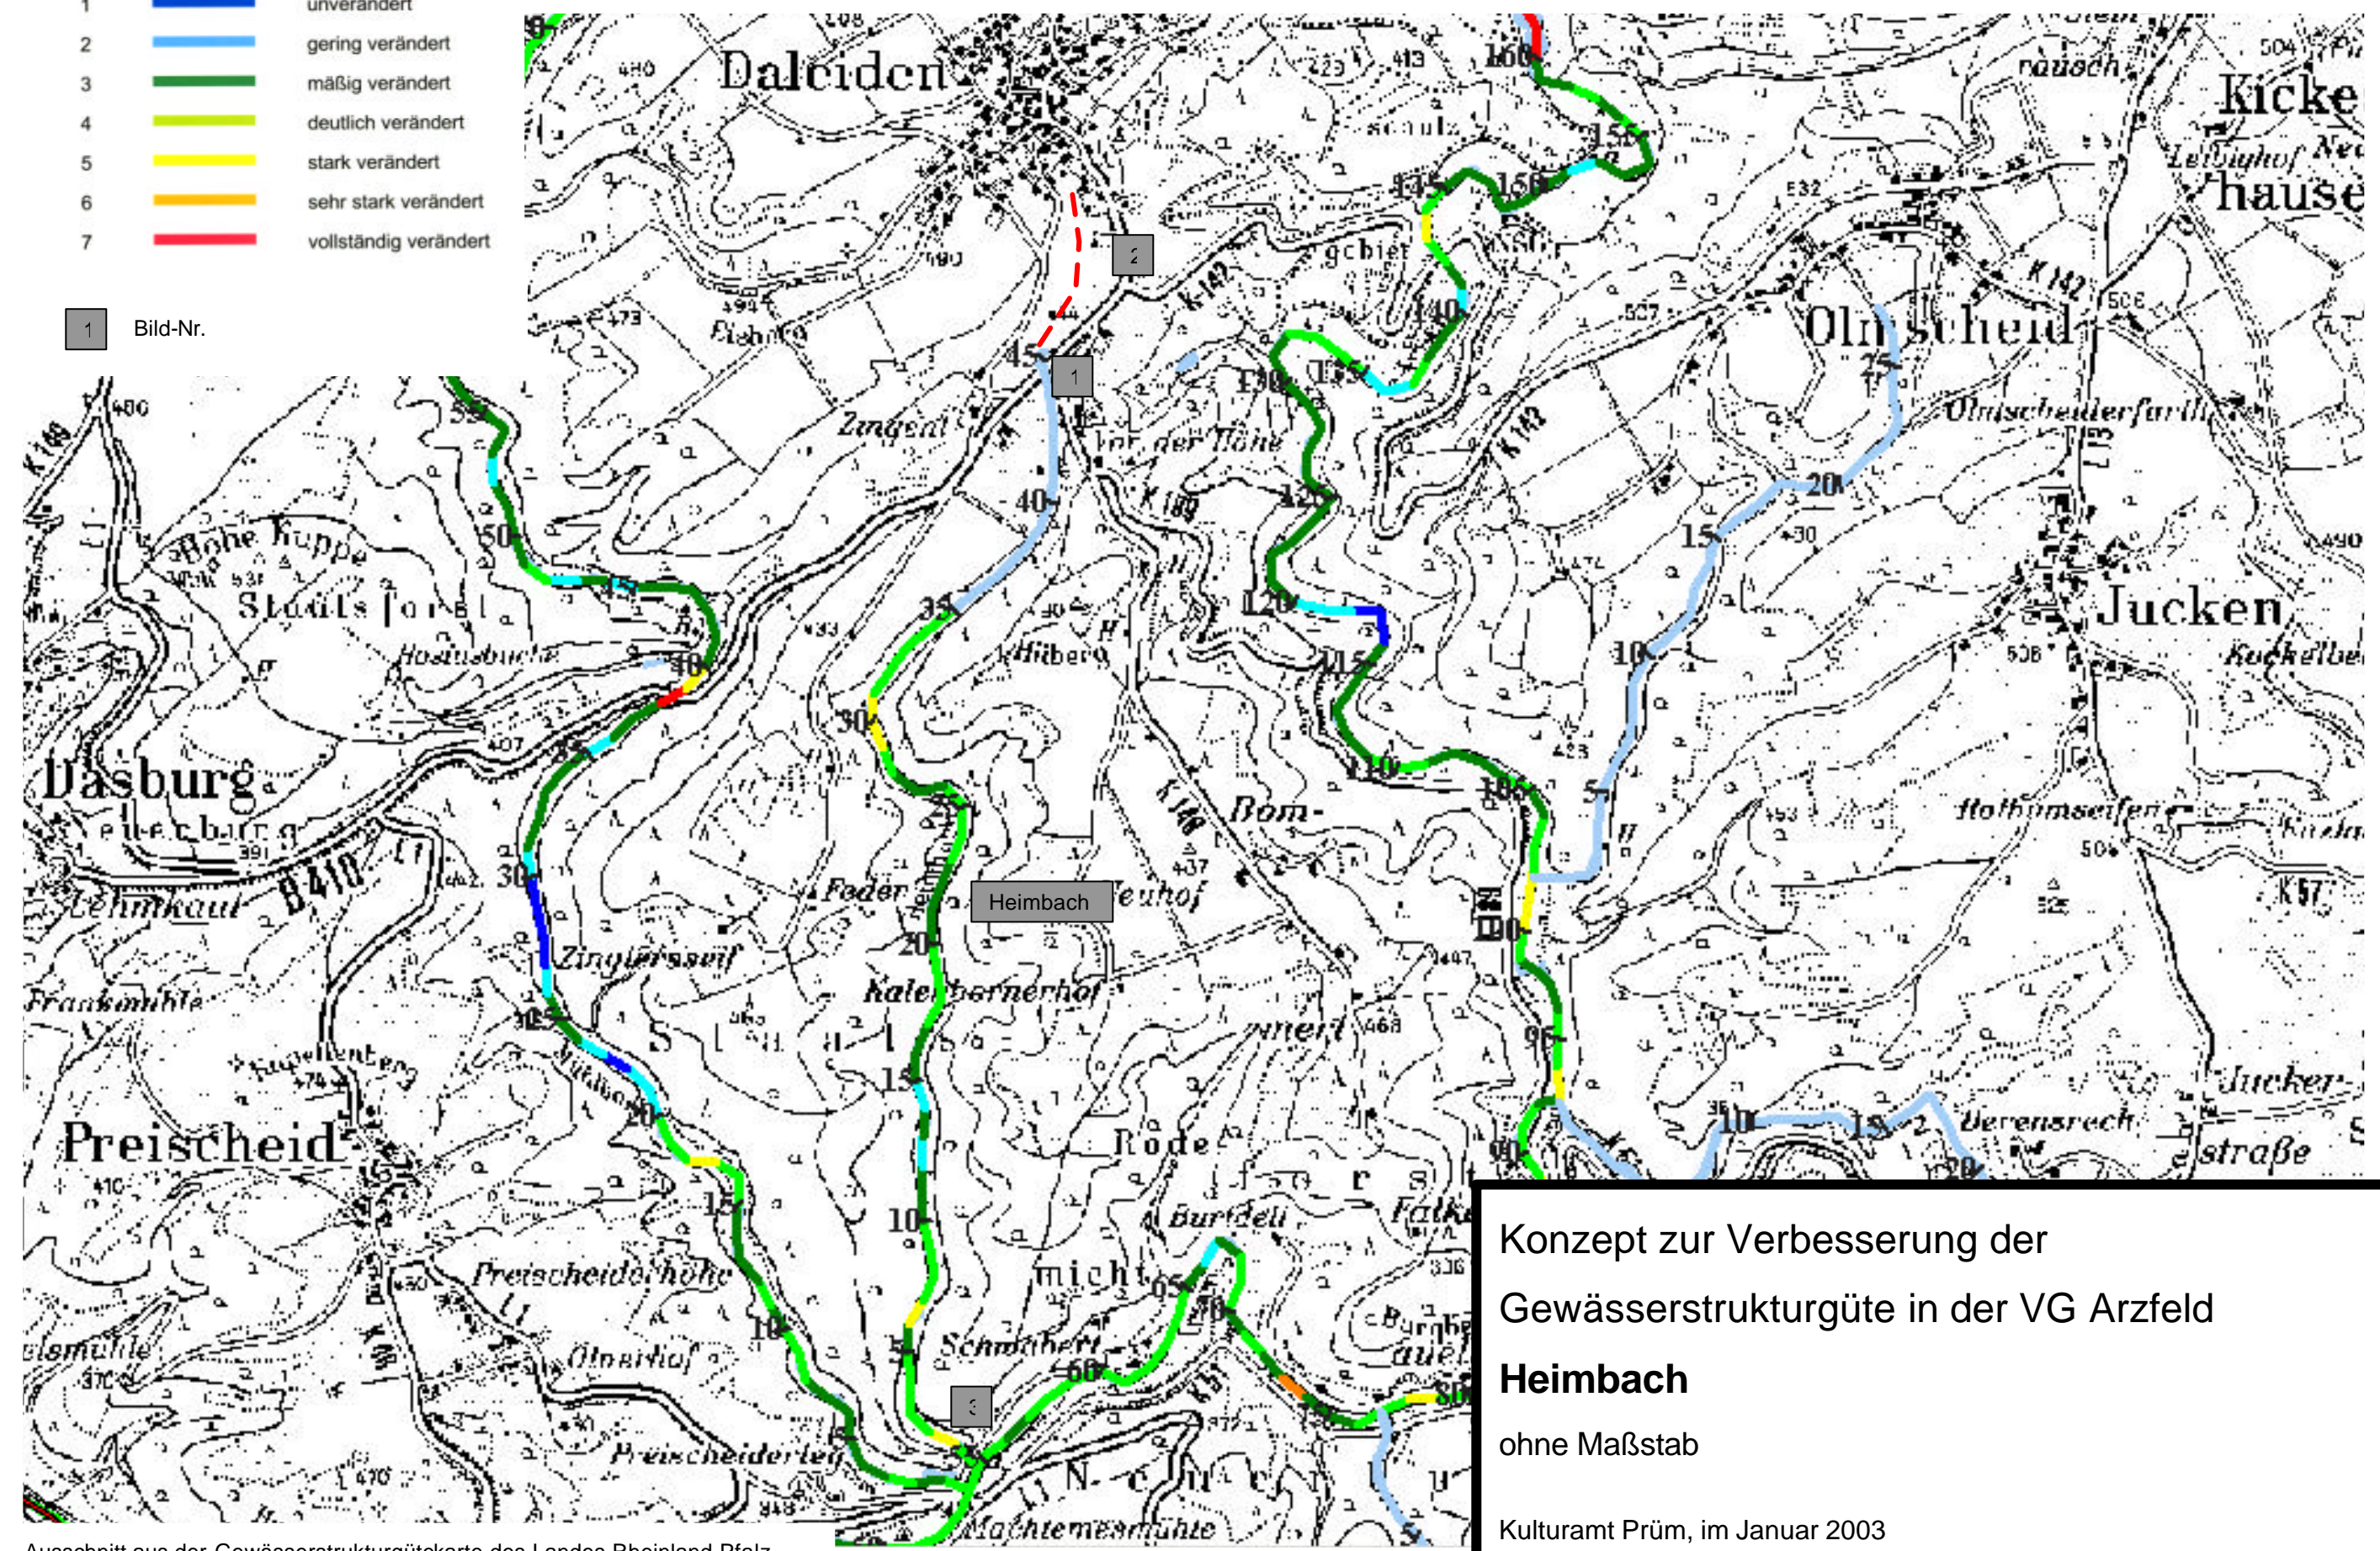

Klasse	Darstellung	Bewertung
1		unverändert
2		gering verändert
3		mäßig verändert
4		deutlich verändert
5		stark verändert
6		sehr stark verändert
7		vollständig verändert

Bild-Nr.

Konzept zur Verbesserung der
Gewässerstrukturgüte in der VG Arzfeld
Heimbach
ohne Maßstab
Kulturamt Prüm, im Januar 2003

Ausschnitt aus der Gewässerstrukturgütekarte des Landes Rheinland-Pfalz