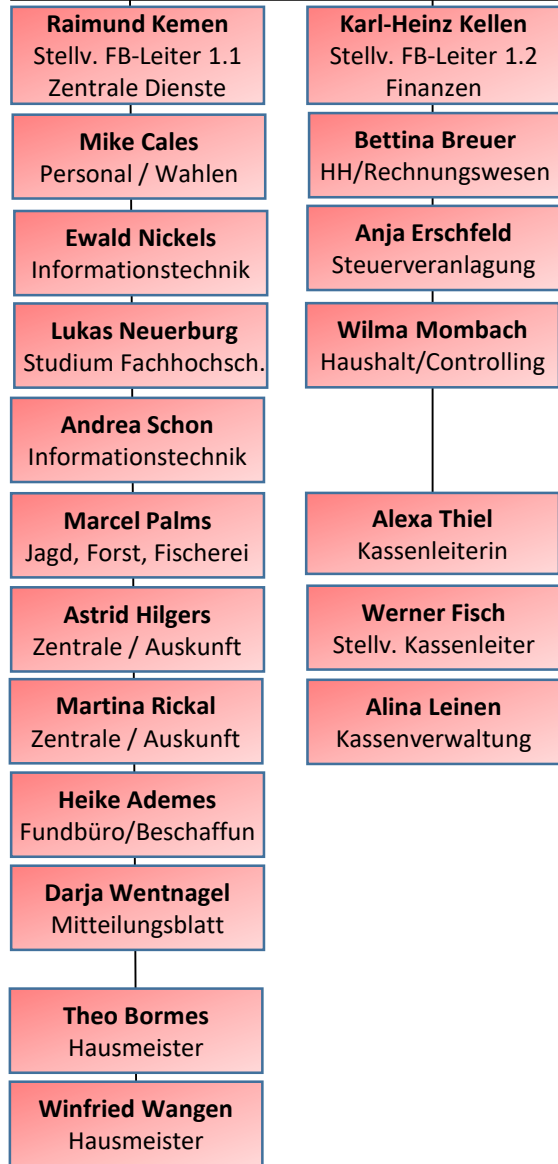

Erster Beigeordneter Gerhard Kauth  
Beigeordneter Alfred Pick  
Beigeordneter Peter Philippe

Erster Beigeordneter  
**Gerhard Kauth**  
Vorzimmer: Sabine Hagedorn / Christina Knoden

Gleichstellungsstelle Martina Schönecker  
**Stabstelle Michael Thiel**

**Fachbereich 1**  
**Zentrale Dienste und Finanzen**  
FB-Leiter: Klar Walter

**Fachbereich 2**  
**Bauen und Umwelt**  
FB-Leiter: Klaus Theis

**Fachbereich 3**  
**Bürgerdienste**  
FB-Leiter: Josef Freichels

**Fachbereich 4**  
**Verbandsgemeindewerk / Islek Energie AÖR**  
Werkleiter/ Vorstand